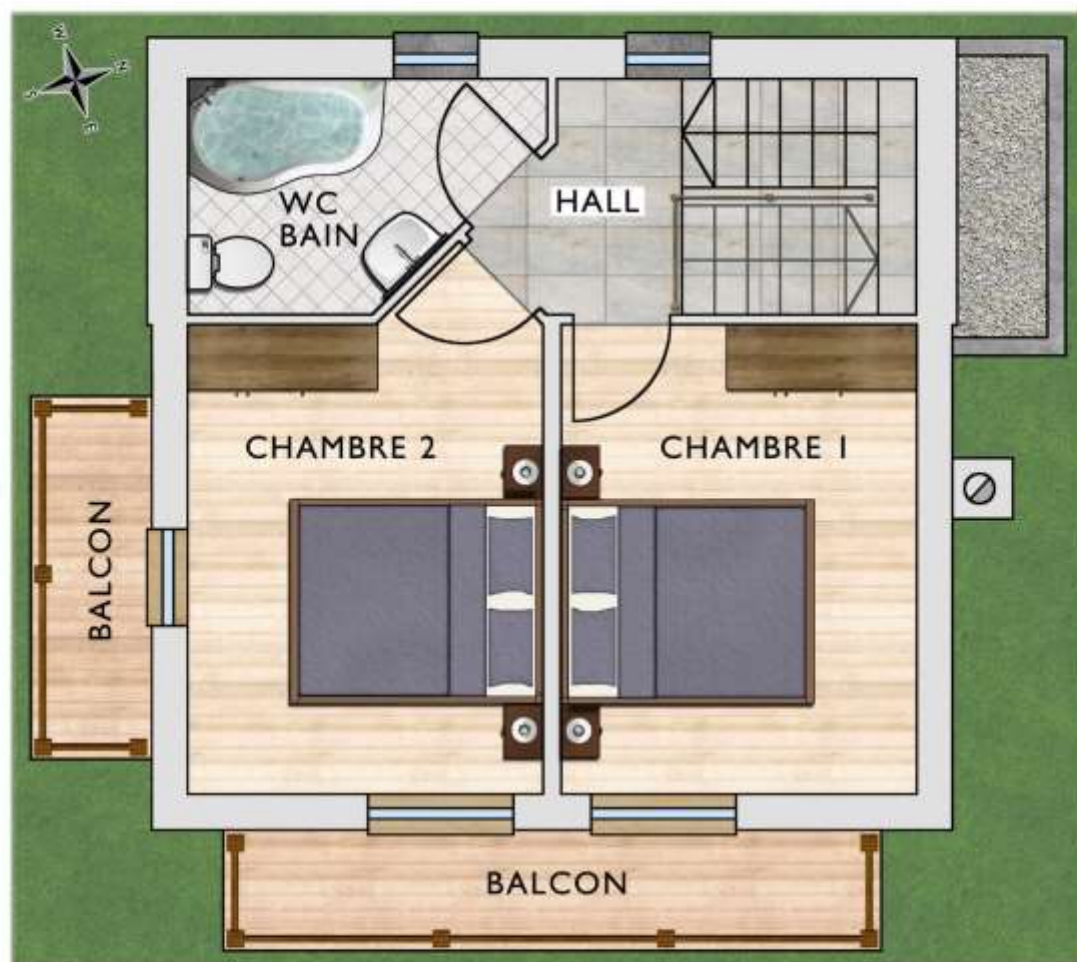

Cuisine - Repas - Séjour 23.00 m²

Hall 3.53 m²

WC - Douche 3.33 m²

Entrée 2.46 m²

ARCHITECTURE - CONSTRUCTIONS GENERALES

Blancherie 35 - Sion | www.archiconceptsa.ch | T 027 322 50 92 | F 027 323 11 94 | N 079 606 50 92 | info@archiconceptsa.ch

ARCHI
CONCEPT

Chalets «Les Dents de Chamosentze»

Etage

Surface habitable 43.55 m²

Chambre 1 11.42 m²

Chambre 2 11.89 m²

Hall 2.58 m²

WC - Bain 4.74 m²