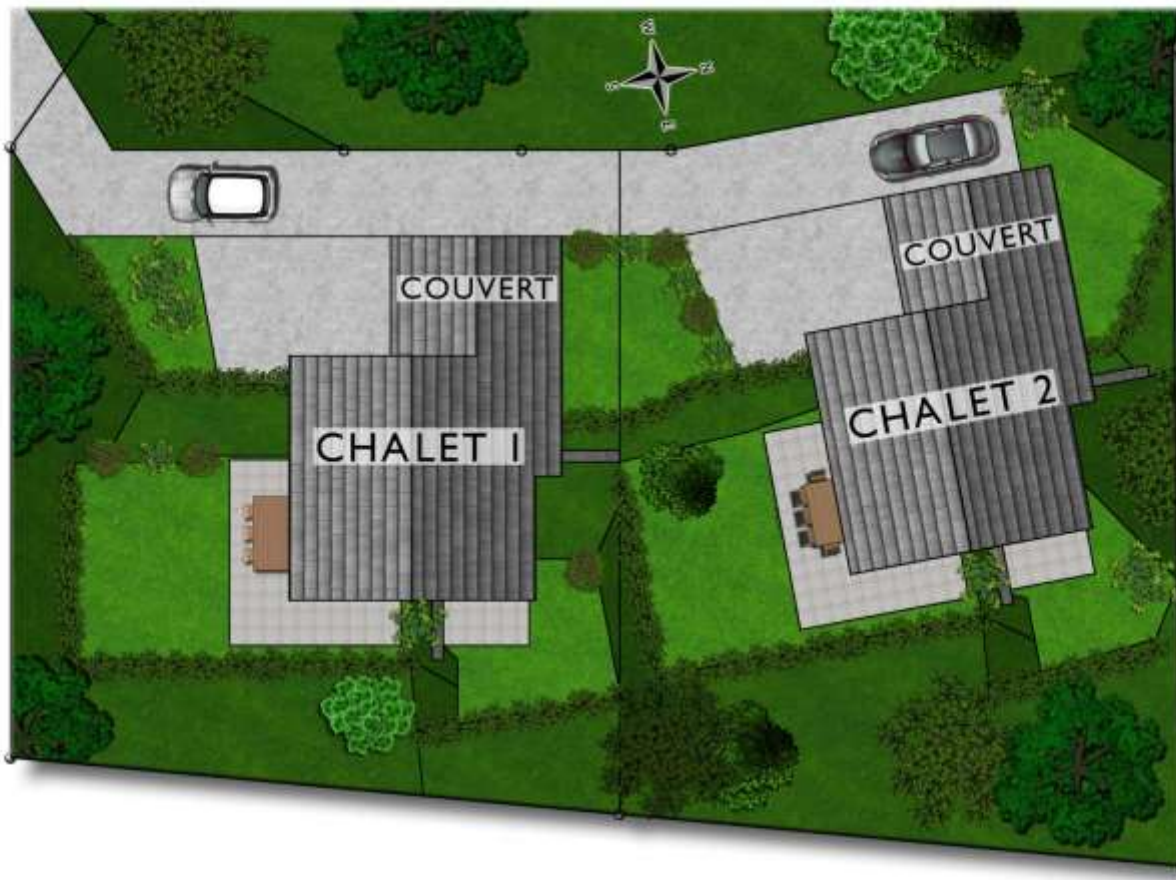

FACADE EST

FACADE OUEST

ARCHITECTURE - CONSTRUCTIONS GENERALES

Blancherie 35 - Sion | www.archiconceptsa.ch | T 027 322 50 92 | F 027 323 11 94 | N 079 606 50 92 | info@archiconceptsa.ch

ARCHI
CONCEPT

Chalets «Les Dents de Chamosentze»

FACADE SUD

FACADE NORD

ARCHITECTURE - CONSTRUCTIONS GENERALES

Blancherie 35 - Sion | www.archiconceptsa.ch | T 027 322 50 92 | F 027 323 11 94 | N 079 606 50 92 | info@archiconceptsa.ch

ARCHI
CONCEPT

Chalets «Les Dents de Chamosenze»

AMENAGEMENTS
EXTERIEURS

ARCHITECTURE - CONSTRUCTIONS GENERALES

Blancherie 35 - Sion | www.archiconceptsa.ch | T 027 322 50 92 | F 027 323 11 94 | N 079 606 50 92 | info@archiconceptsa.ch

ARCHI
CONCEPT

Chalets «Les Dents de Chamosentze»