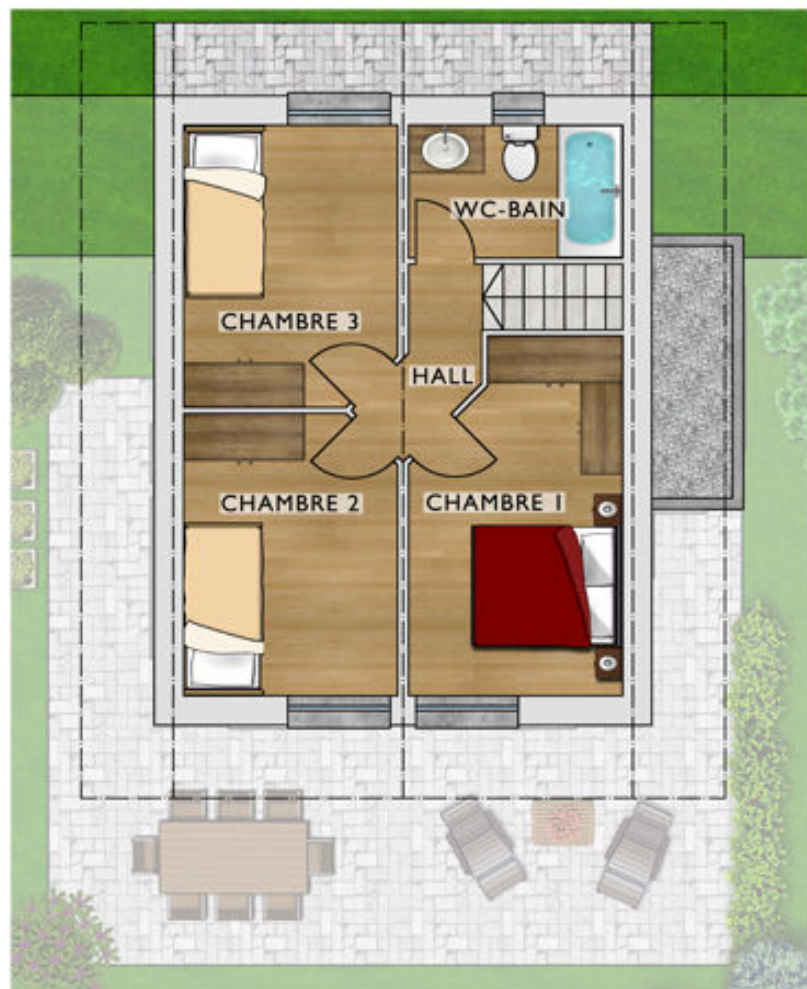

Villa «lota»

ETAGE

Chambre 1	13.07 m²
Chambre 2	11.04 m²
Chambre 3	11.04 m²
WC - Bain	5.32 m²
Hall	2.75 m²
Surface habitable	59.00 m²

ARCHITECTURE - CONSTRUCTIONS GENERALES

Blancherie 35 - Sion | www.archiconceptsa.ch | T 027 322 50 92 | F 027 323 11 94 | N 079 606 50 92 | info@archiconceptsa.ch

ARCHI
CONCEPT